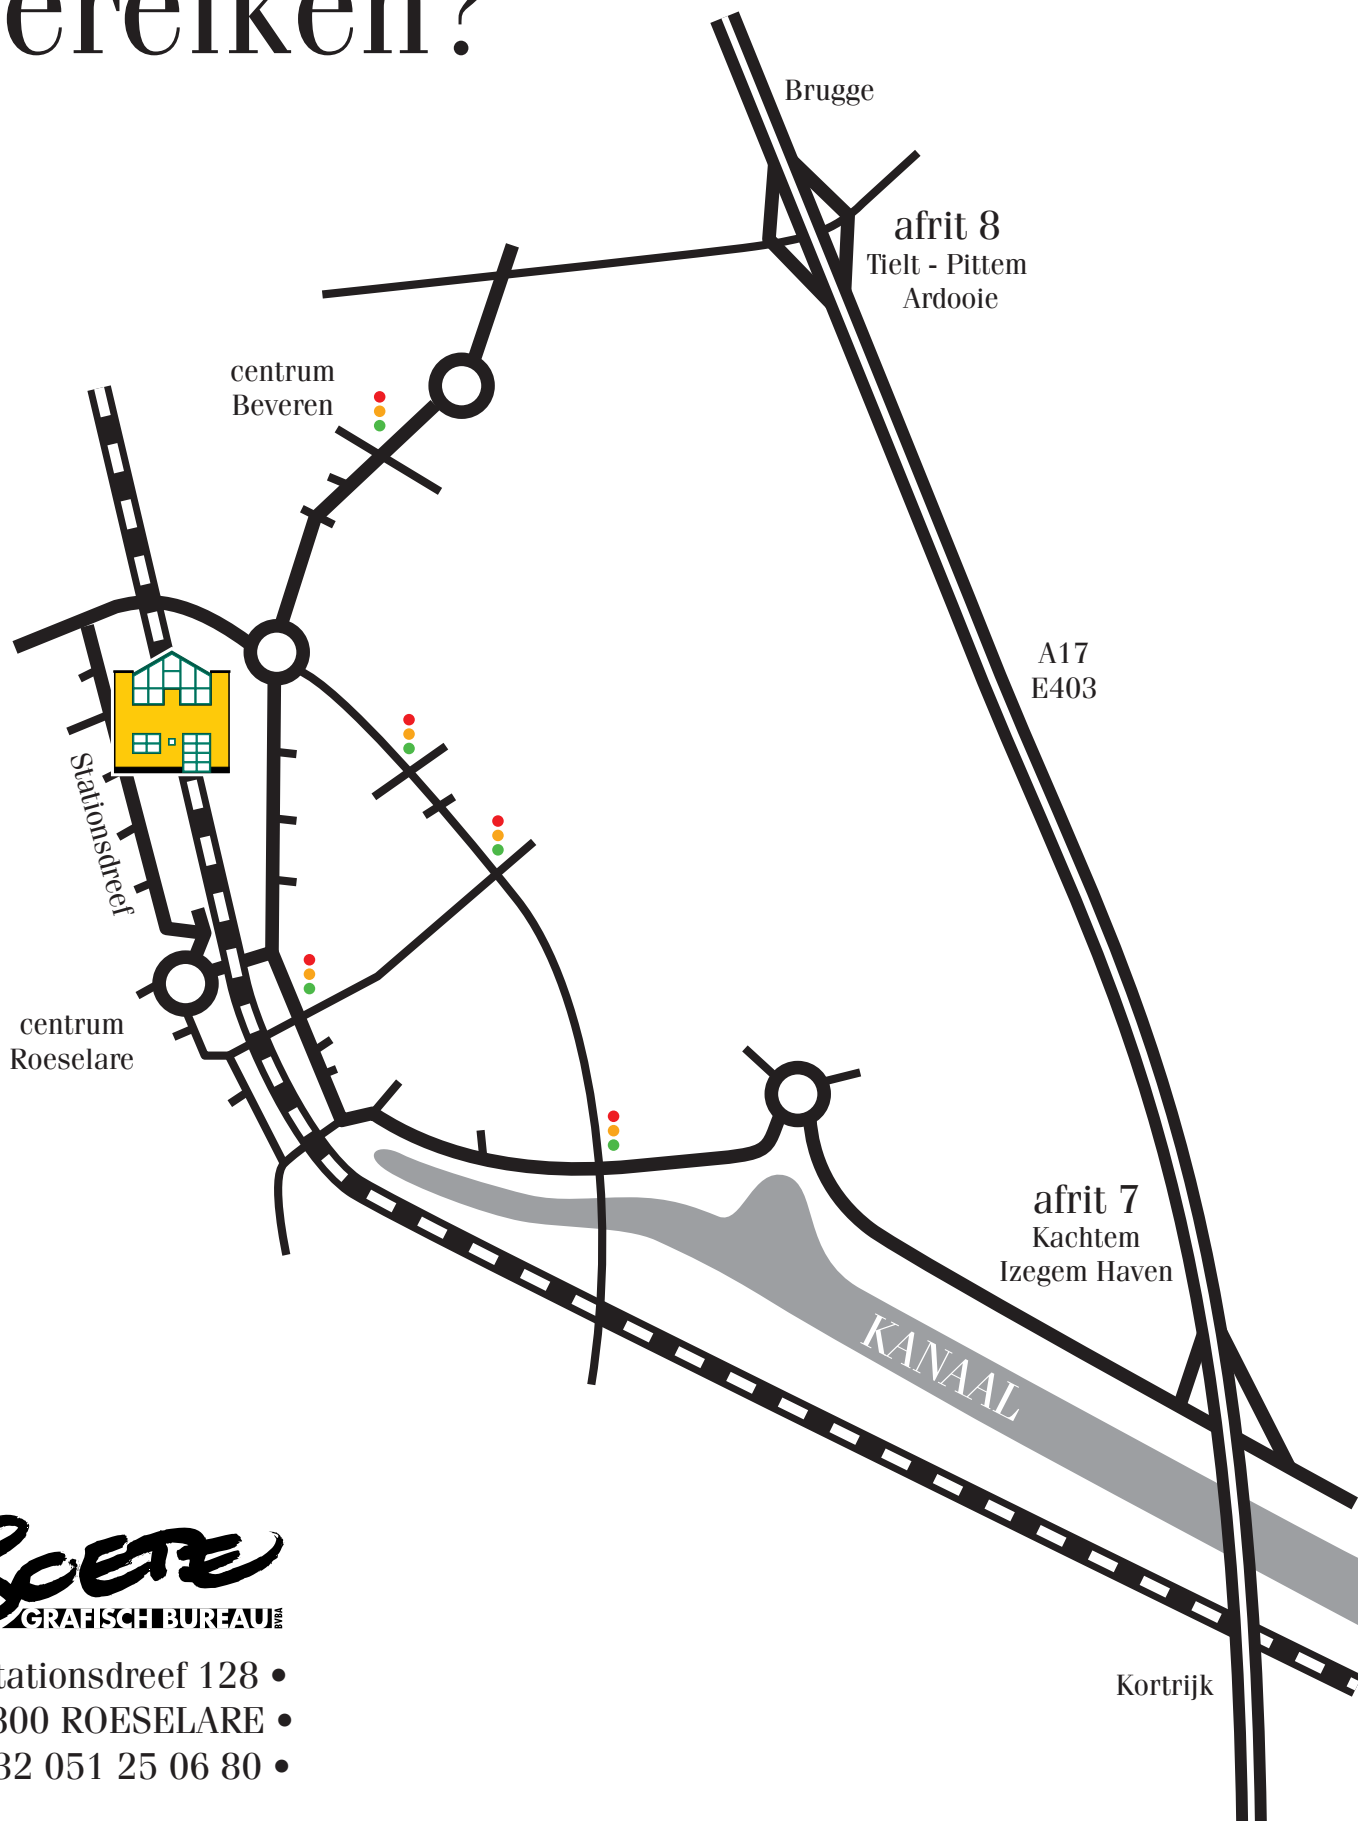

# Hoe ons te bereiken?

**SCETE**  
GRAFISCH BUREAU BVBA

- Stationsdreef 128 •
- 8800 ROESELARE •
- +32 051 25 06 80 •